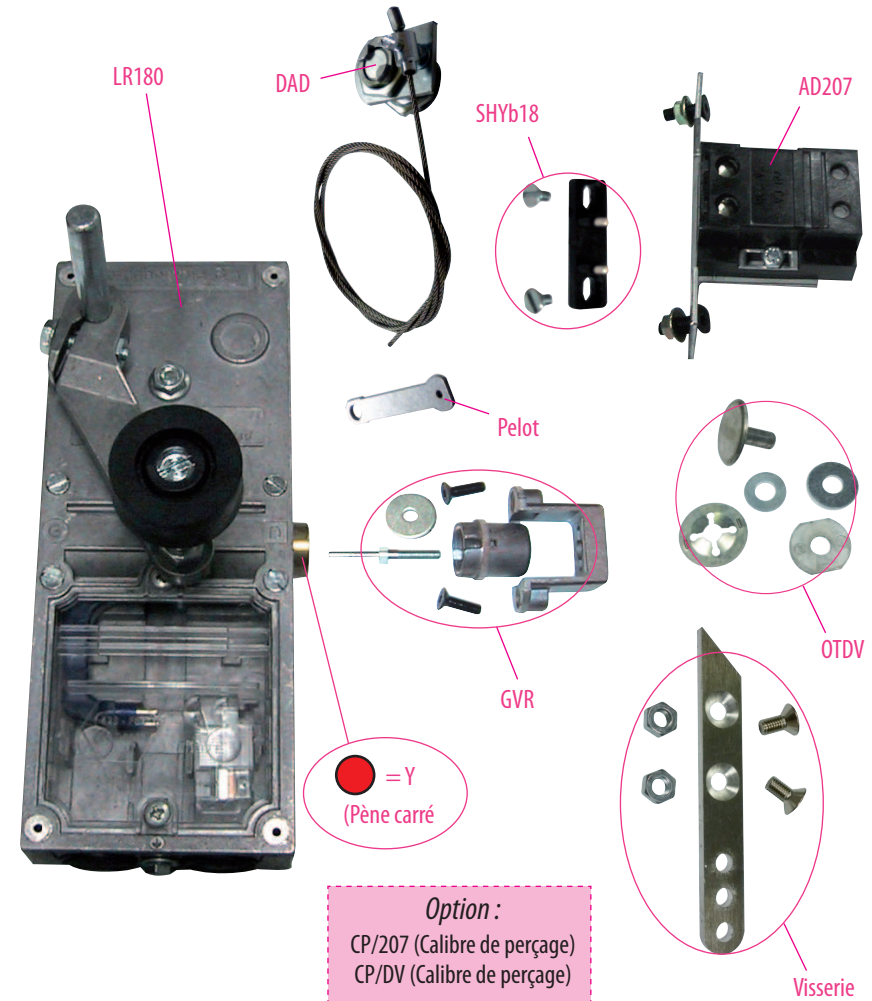

Produit à remplacer
Serrure Otis Flohr

Produit de remplacement
LR 180 ** O-FL prudhomme S.a

ref. : LR180 *G O-FL

ref. : LR180 *D O-FL

Phases de montage