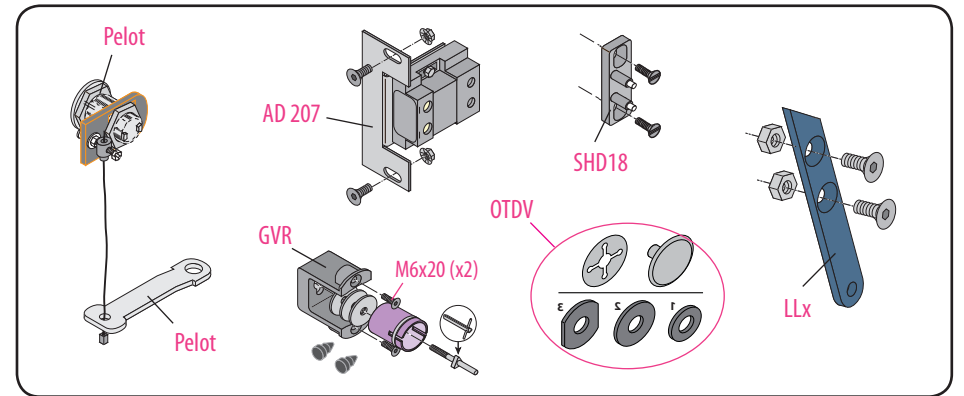

Produit à remplacer
Serrure Otis Flohr

Produit de remplacement
LR 180 ** O-FL prudhomme S.a

ref. : LR180 *G O-FL

ref. : LR180 *D O-FL

Phases de montage