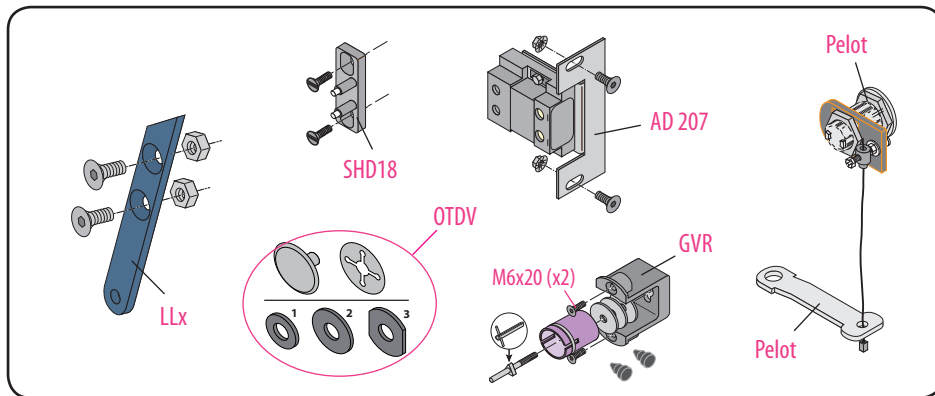

Produit à remplacer
Serrure Otis Flohr

Produit de remplacement
LR 180 ** O-FL prudhomme S.a

ref. : LR180 *G O-FL

ref. : LR180 *D O-FL

Phases de montage