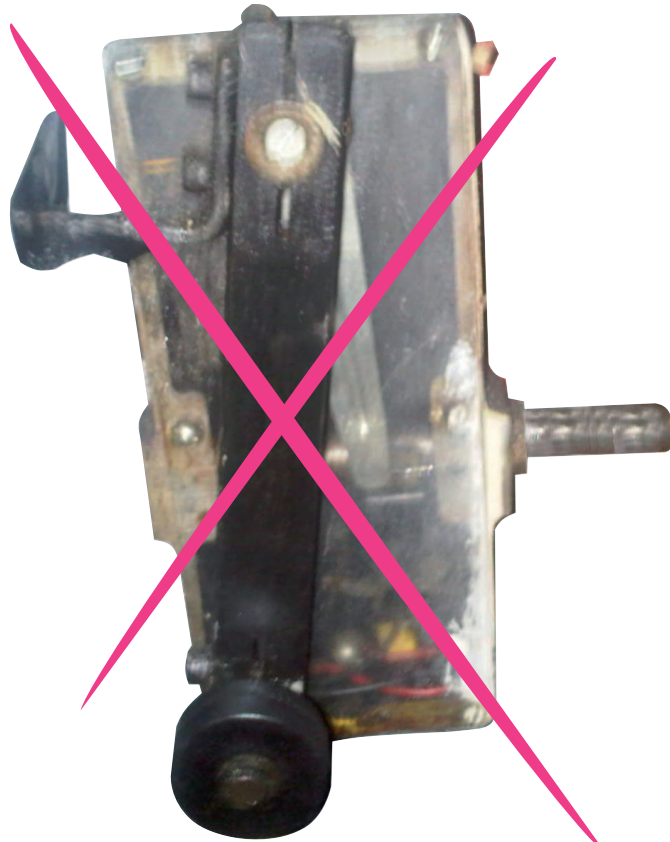

Produit à remplacer
Serrure Otis Flohr

Produit de remplacement
LR 180 ** O-FL prudhomme S.a

ref. : LR180 *G O-FL

ref. : LR180 *D O-FL

Phases de montage