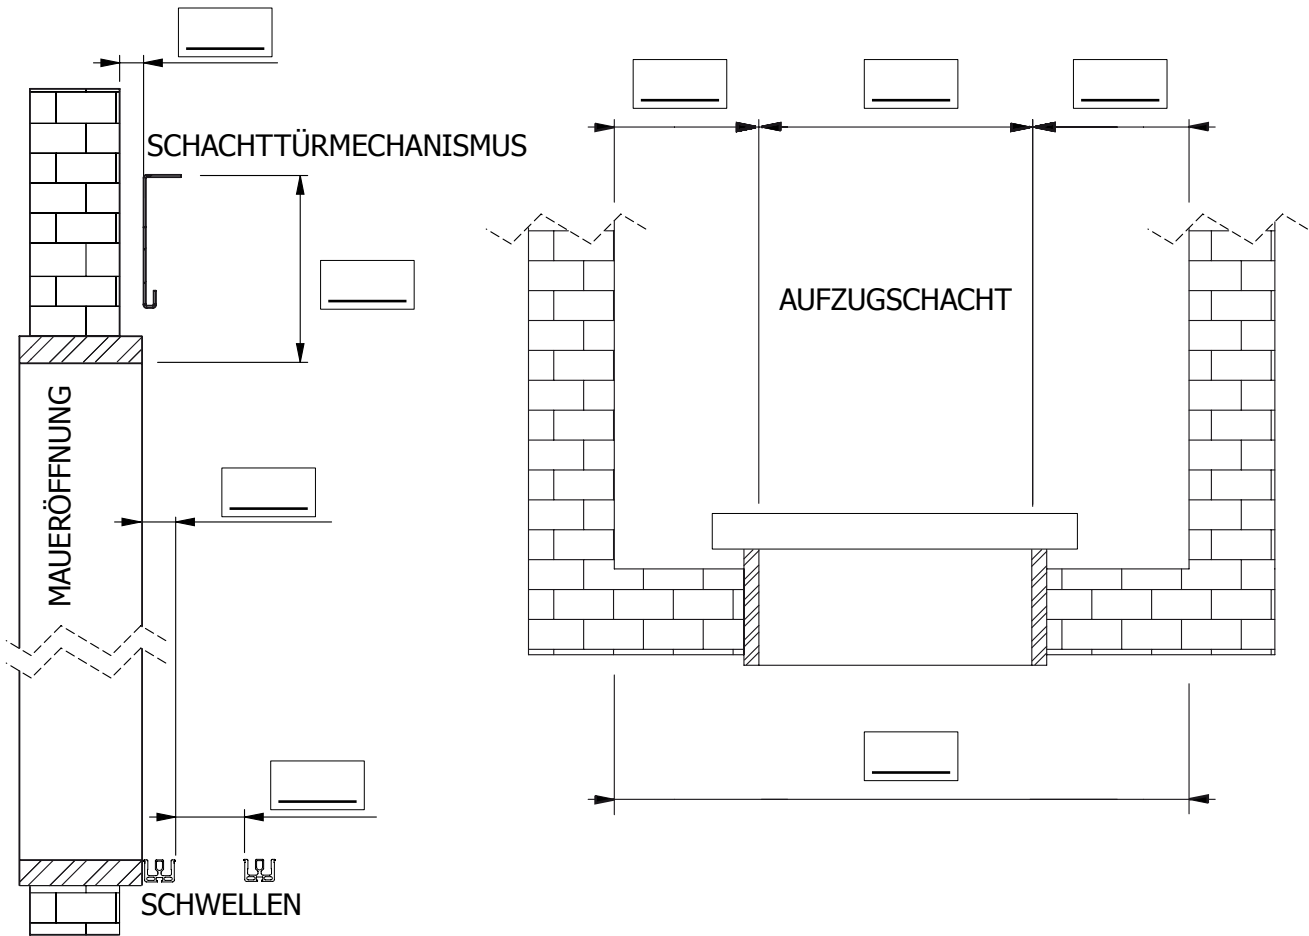

Schließrichtung der vorhandenen Tür:

Anzahl Mitnehmerschwert: 1 2

Position Mitnehmerschwert: _____

Austauschtyp für Schachtschiebetüren

Anzahl der zu modernisierenden Schachttüren: _____

- Vorhandene Schachttüren bleiben bestehend.
- Austausch des Schachttürenmechanismus, Türflügel und Schwellen bleiben bestehen.
- Austausch des Schachttürenmechanismus und der Türflügel, Schwellen bleiben bestehend.
- Kompletter Austausch der Schachttüren.

Austauschtyp für Kabinentür

Anzahl der zu modernisierenden Kabinentür: _____

- Vorhandene Kabinentür bleiben bestehend.
- Austausch des Kabinentürenmechanismus, Türflügel und Schwellen bleiben bestehen.
- Austausch des Kabinentürenmechanismus und der Türflügel, Schwellen bleiben bestehend.
- Kompletter Austausch der Kabinentür.

BITTE SENDEN SIE UNS NOCH BILDER ZUM VERVOLLSTÄNDIGEN DER ANGABEN
BITTE BEACHTEN SIE DIE BETRACHTUNGSWEISE: VON AUSSEN IN DEN SCHACHT

Öffnungsseite

Schliesseite

Bitte senden Sie die Abmessungen für jeden Türflügel mit unterschiedlichen Massen