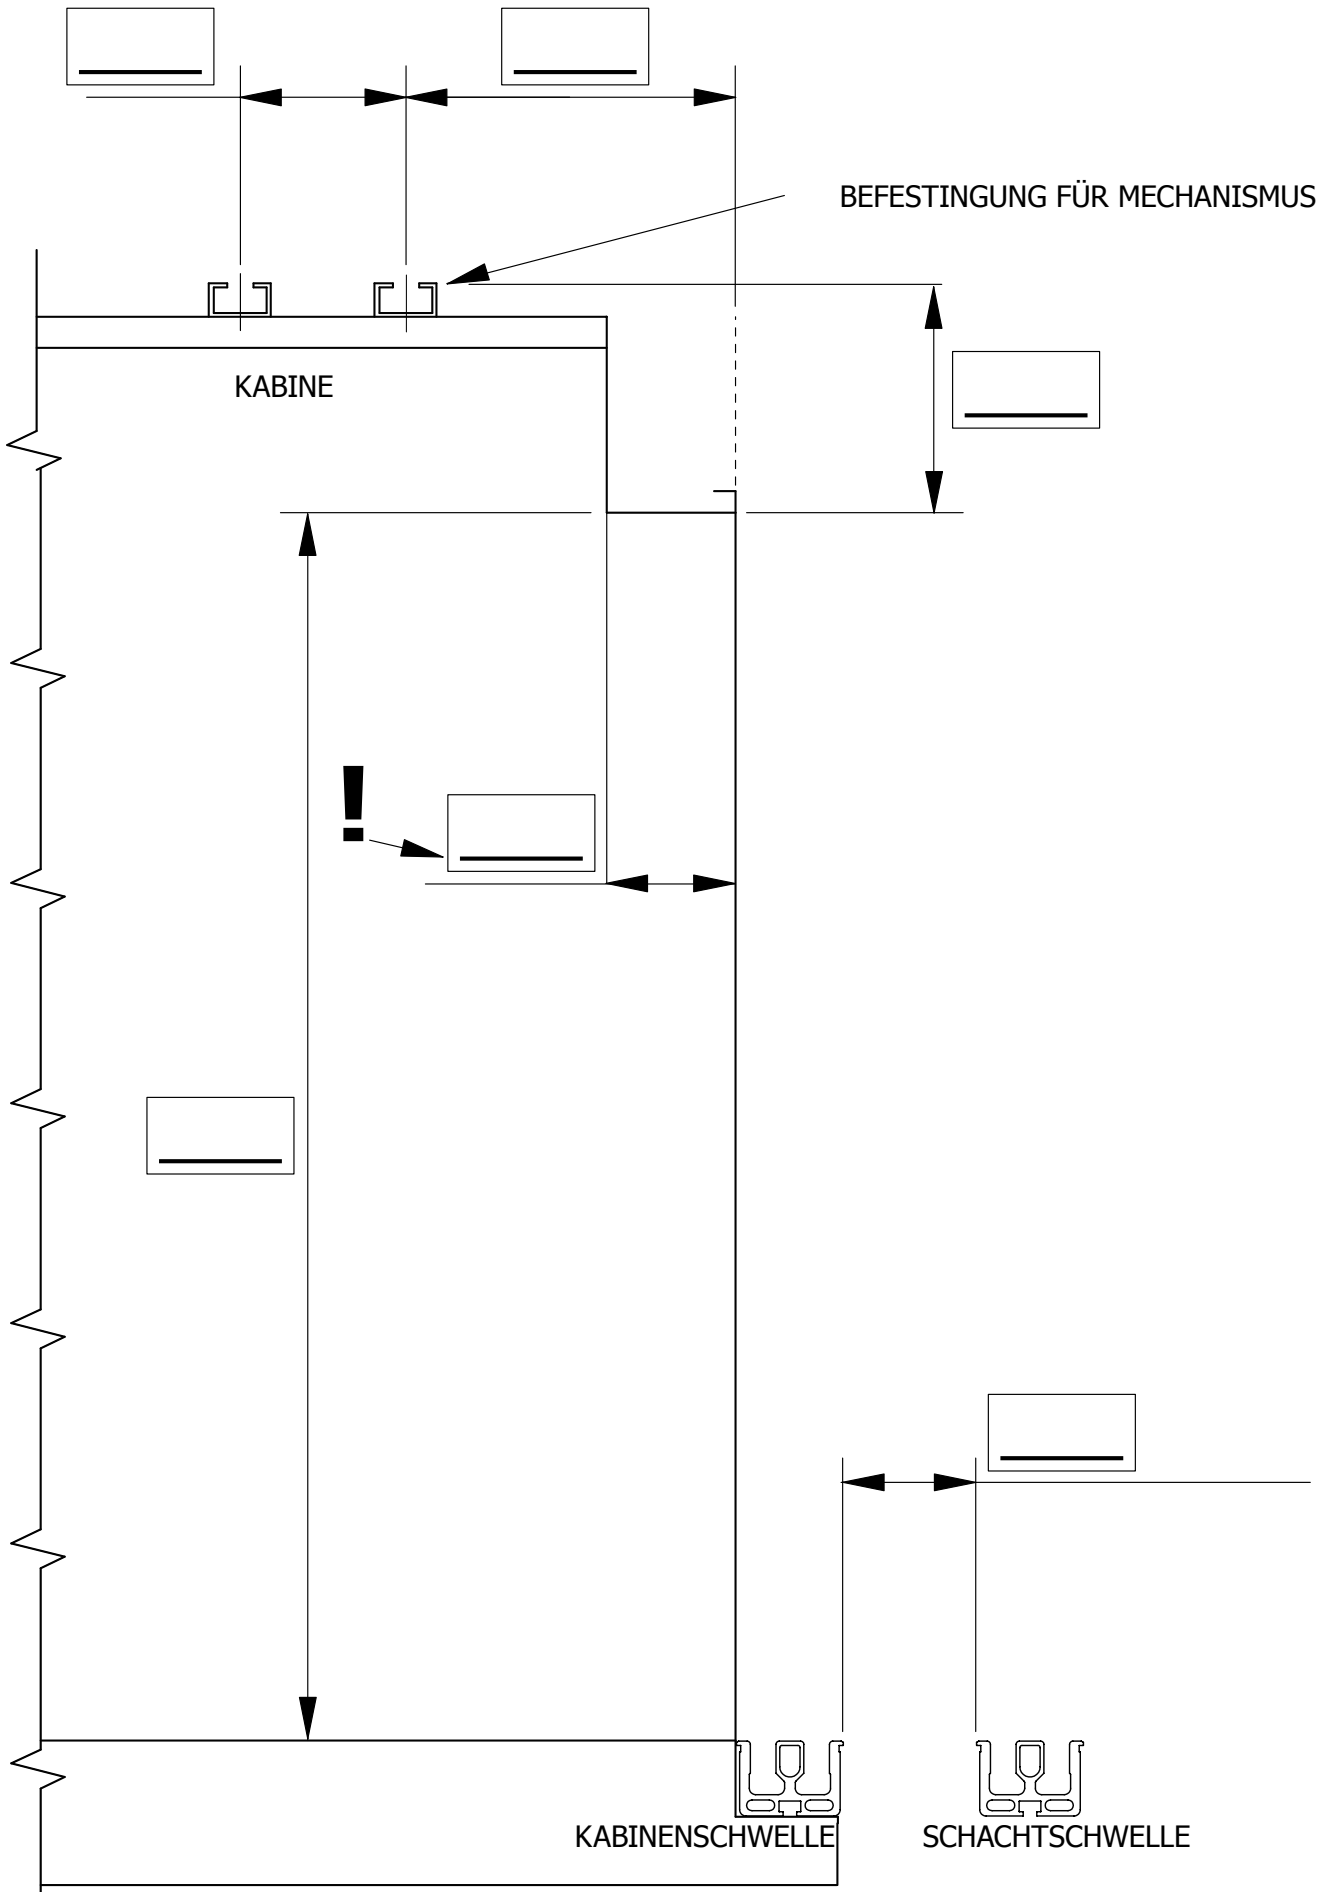

Schließrichtung der vorhandenen Tür:

Anzahl Mitnehmerschwert: 1 2

Position Mitnehmerschwert: _____

Austauschtyp für Schachtschiebetüren

Anzahl der zu modernisierenden Schachttüren: _____

- Vorhandene Schachttüren bleiben bestehend.
- Austausch des Schachttürenmechanismus, Türflügel und Schwellen bleiben bestehen.
- Austausch des Schachttürenmechanismus und der Türflügel, Schwellen bleiben bestehend.
- Kompletter Austausch der Schachttüren.

Austauschtyp für Kabinentür

Anzahl der zu modernisierenden Kabinentür: _____

- Vorhandene Kabinentür bleiben bestehend.
- Austausch des Kabinentürenmechanismus, Türflügel und Schwellen bleiben bestehen.
- Austausch des Kabinentürenmechanismus und der Türflügel, Schwellen bleiben bestehend.
- Kompletter Austausch der Kabinentür.

BITTE SENDEN SIE UNS NOCH BILDER ZUM VERVOLLSTÄNDIGEN DER ANGABEN
BITTE BEACHTEN SIE DIE BETRACHTUNGSWEISE: VON AUSSEN IN DEN SCHACHT

Öffnungsseite

Schliesseite

Bitte senden Sie die Abmessungen für jeden Türflügel mit unterschiedlichen Massen