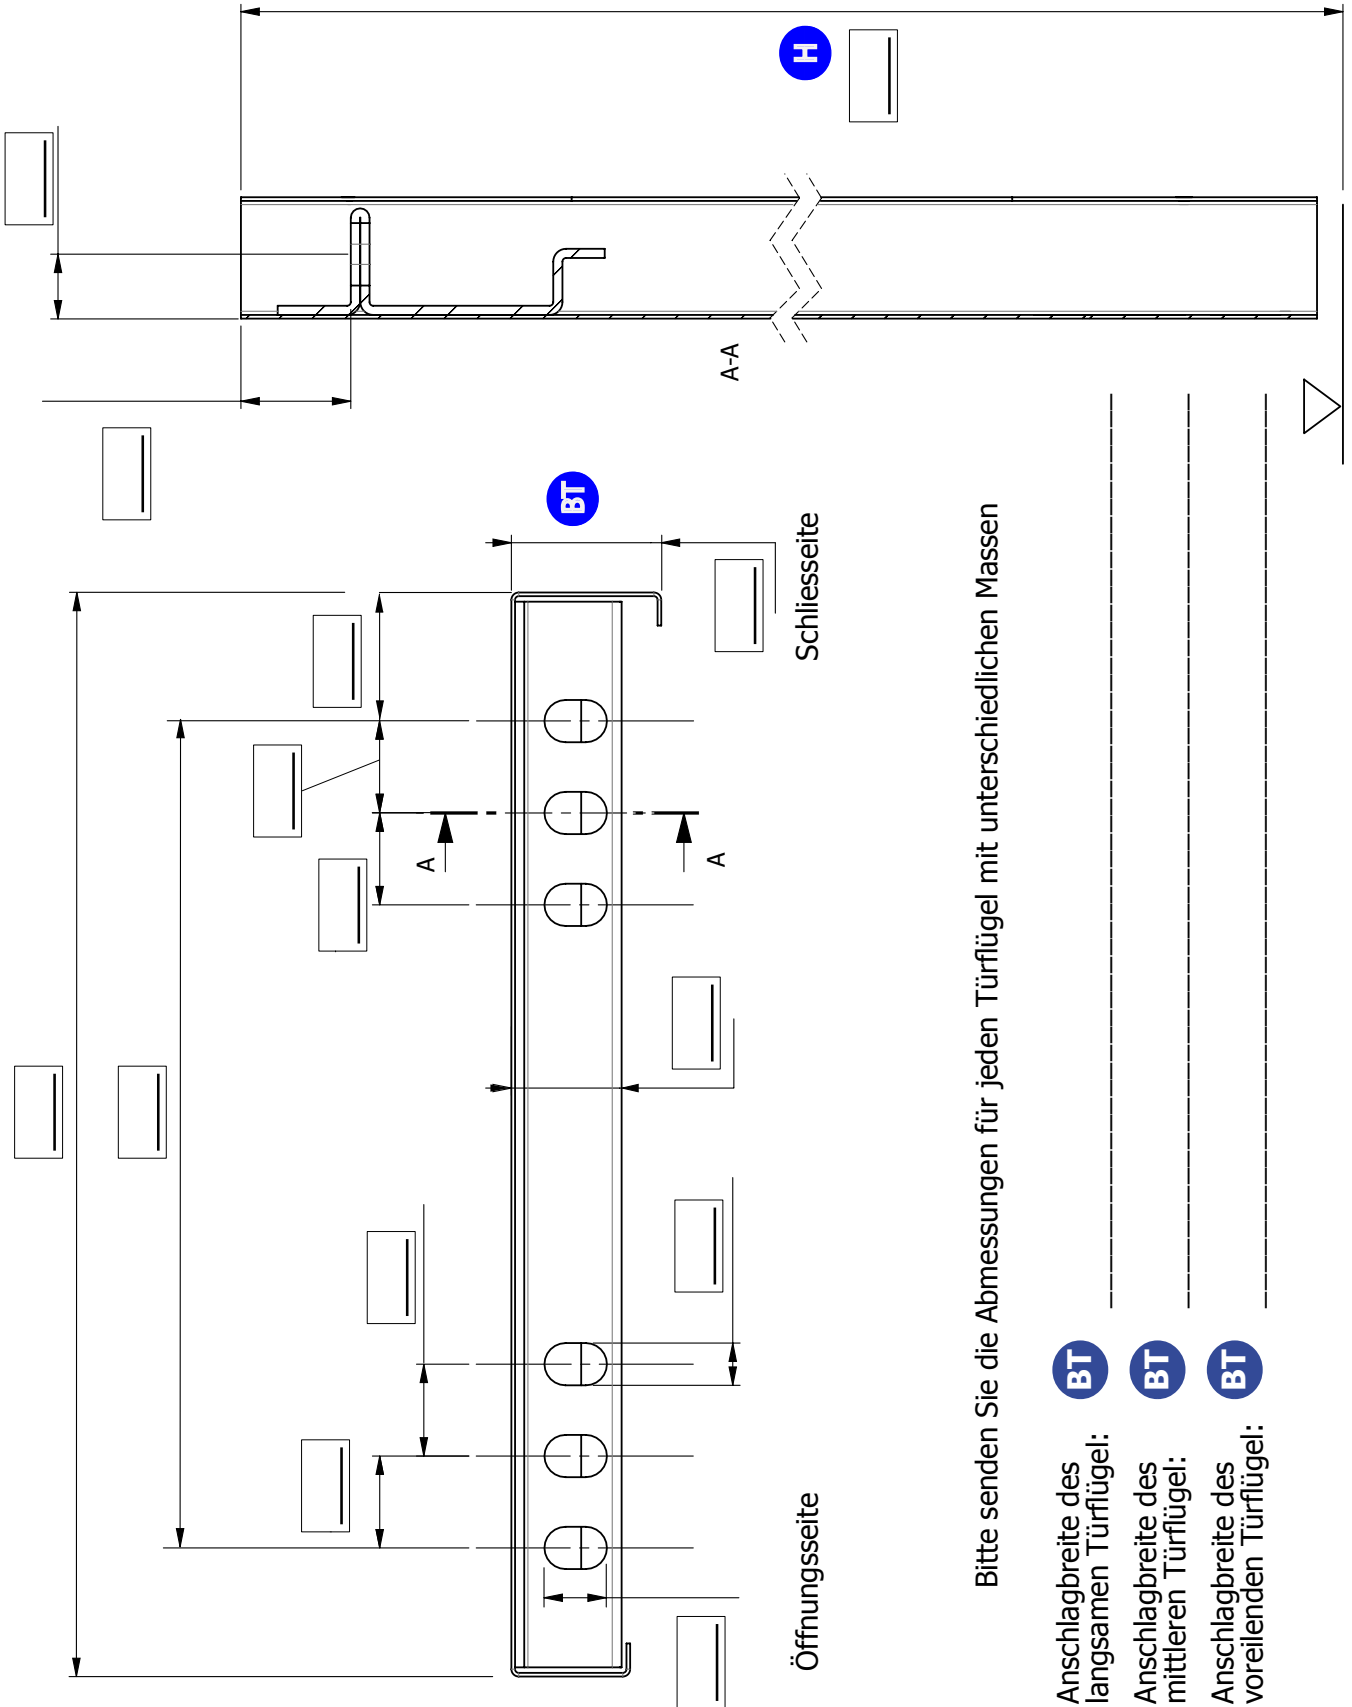

Schließrichtung der vorhandenen Tür:

Anzahl Mitnehmerschwert: 1 2

Position Mitnehmerschwert: _____

Austauschtyp für Schachtschiebetüren

Anzahl der zu modernisierenden Schachttüren: _____

- Vorhandene Schachttüren bleiben bestehend.
- Austausch des Schachttürenmechanismus, Türflügel und Schwellen bleiben bestehen.
- Austausch des Schachttürenmechanismus und der Türflügel, Schwellen bleiben bestehend.
- Kompletter Austausch der Schachttüren.

Austauschtyp für Kabinentür

Anzahl der zu modernisierenden Kabinentür: _____

- Vorhandene Kabinentür bleiben bestehend.
- Austausch des Kabinentürenmechanismus, Türflügel und Schwellen bleiben bestehen.
- Austausch des Kabinentürenmechanismus und der Türflügel, Schwellen bleiben bestehend.
- Kompletter Austausch der Kabinentür.

BITTE SENDEN SIE UNS NOCH BILDER ZUM VERVOLLSTÄNDIGEN DER ANGABEN
BITTE BEACHTEN SIE DIE BETRACHTUNGSWEISE: VON AUSSEN IN DEN SCHACHT

Öffnungsseite

Schliesseite

Bitte senden Sie die Abmessungen für jeden Türflügel mit unterschiedlichen Massen

Anschlagbreite des langsamen Türflügel: **BT** _____

Anschlagbreite des mittleren Türflügel: **BT** _____

Anschlagbreite des voreilenden Türflügel: **BT** _____

Bitte senden Sie die Abmessungen für jeden Türflügel mit unterschiedlichen Massen