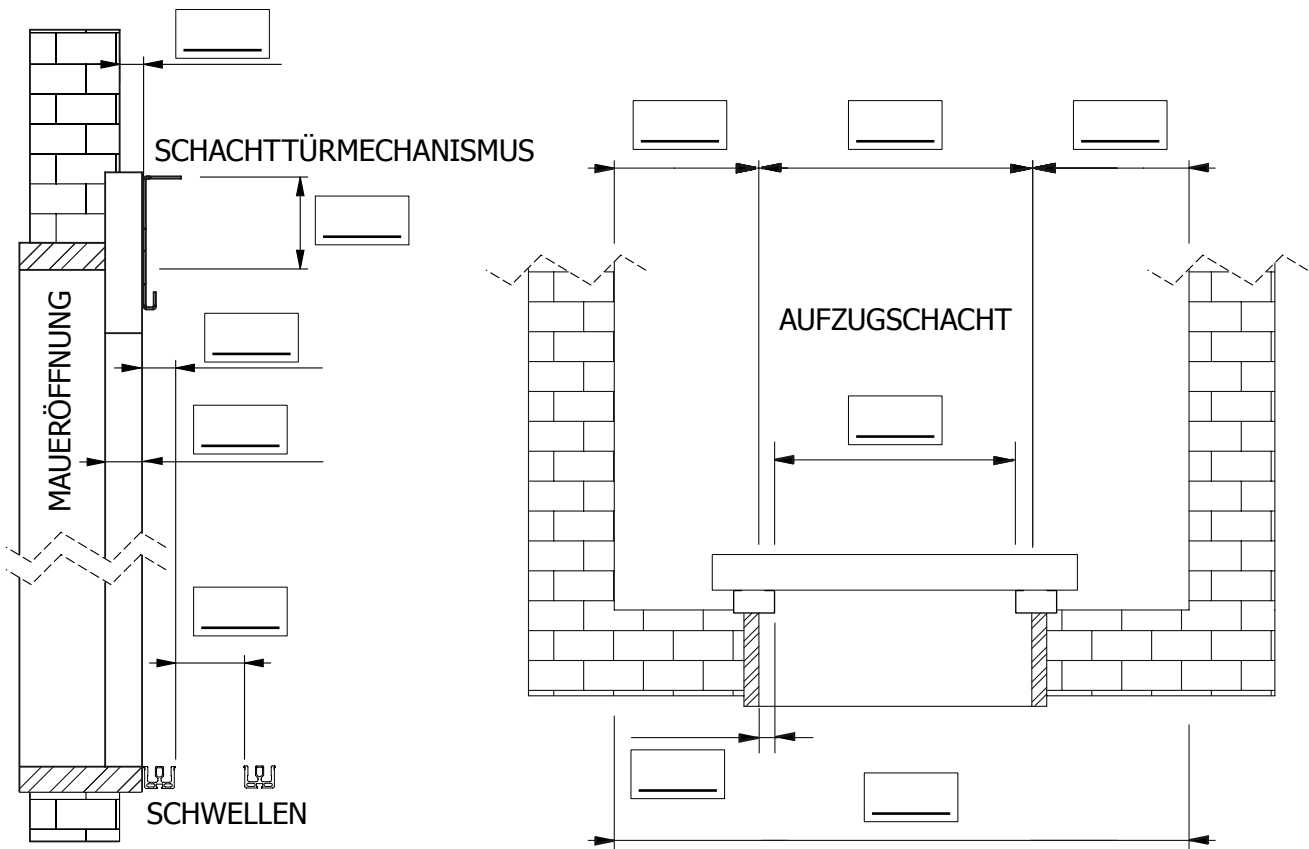

Schließrichtung der vorhandenen Tür:

Anzahl Mitnehmerschwert: 1 2

Position Mitnehmerschwert: _____

Austauschtyp für Schachtschiebetüren

Anzahl der zu modernisierenden Schachttüren: _____

- Vorhandene Schachttüren bleiben bestehend.
- Austausch des Schachttürenmechanismus, Türflügel und Schwellen bleiben bestehen.
- Austausch des Schachttürenmechanismus und der Türflügel, Schwellen bleiben bestehend.
- Kompletter Austausch der Schachttüren.

Austauschtyp für Kabinentür

Anzahl der zu modernisierenden Kabinentür: _____

- Vorhandene Kabinentür bleiben bestehend.
- Austausch des Kabinentürenmechanismus, Türflügel und Schwellen bleiben bestehen.
- Austausch des Kabinentürenmechanismus und der Türflügel, Schwellen bleiben bestehend.
- Kompletter Austausch der Kabinentür.

BITTE SENDEN SIE UNS NOCH BILDER ZUM VERVOLLSTÄNDIGEN DER ANGABEN
BITTE BEACHTEN SIE DIE BETRACHTUNGSWEISE: VON AUSSEN IN DEN SCHACHT

Öffnungsseite

Schliesseite

Bitte senden Sie die Abmessungen für jeden Türflügel mit unterschiedlichen Massen