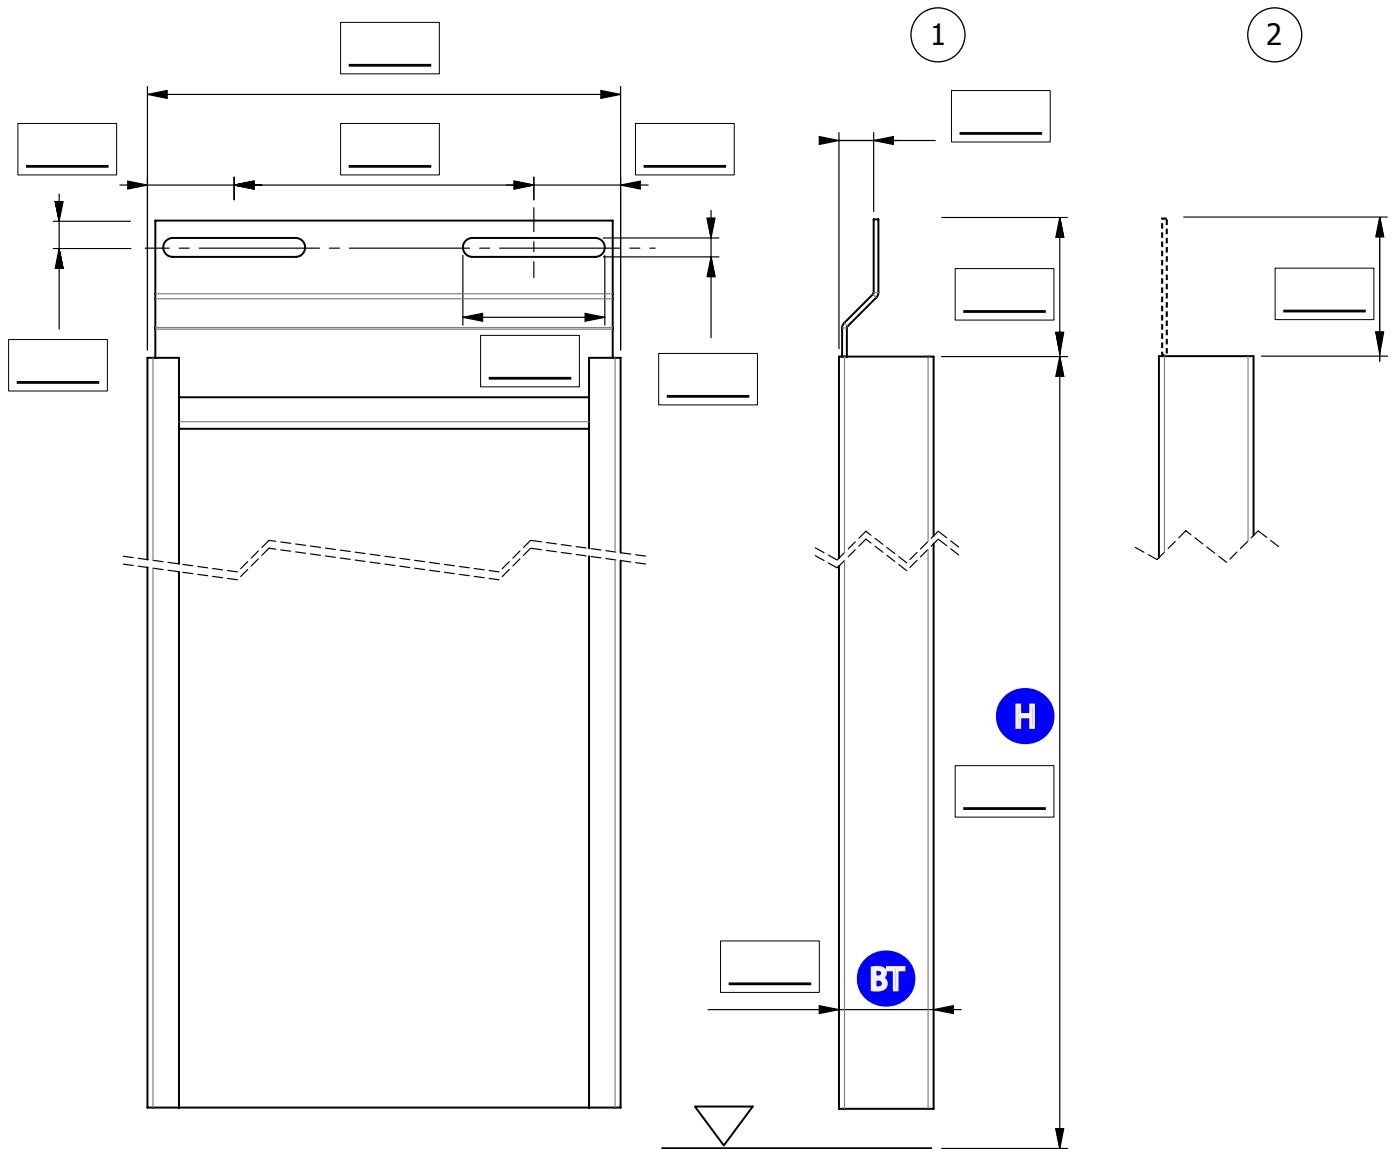

Schließrichtung der vorhandenen Tür:

Anzahl Mitnehmerschwert: 1 2

Position Mitnehmerschwert: _____

Austauschtyp für Schachtschiebetüren

Anzahl der zu modernisierenden Schachttüren: _____

- Vorhandene Schachttüren bleiben bestehend.
- Austausch des Schachttürenmechanismus, Türflügel und Schwellen bleiben bestehen.
- Austausch des Schachttürenmechanismus und der Türflügel, Schwellen bleiben bestehend.
- Kompletter Austausch der Schachttüren.

Austauschtyp für Kabinentür

Anzahl der zu modernisierenden Kabinentür: _____

- Vorhandene Kabinentür bleiben bestehend.
- Austausch des Kabinentürenmechanismus, Türflügel und Schwellen bleiben bestehen.
- Austausch des Kabinentürenmechanismus und der Türflügel, Schwellen bleiben bestehend.
- Kompletter Austausch der Kabinentür.

BITTE SENDEN SIE UNS NOCH BILDER ZUM VERVOLLSTÄNDIGEN DER ANGABEN
BITTE BEACHTEN SIE DIE BETRACHTUNGSWEISE: VON AUSSEN IN DEN SCHACHT

Öffnungsseite

Schliesseite

Bitte senden Sie die Abmessungen für jeden Türflügel mit unterschiedlichen Massen