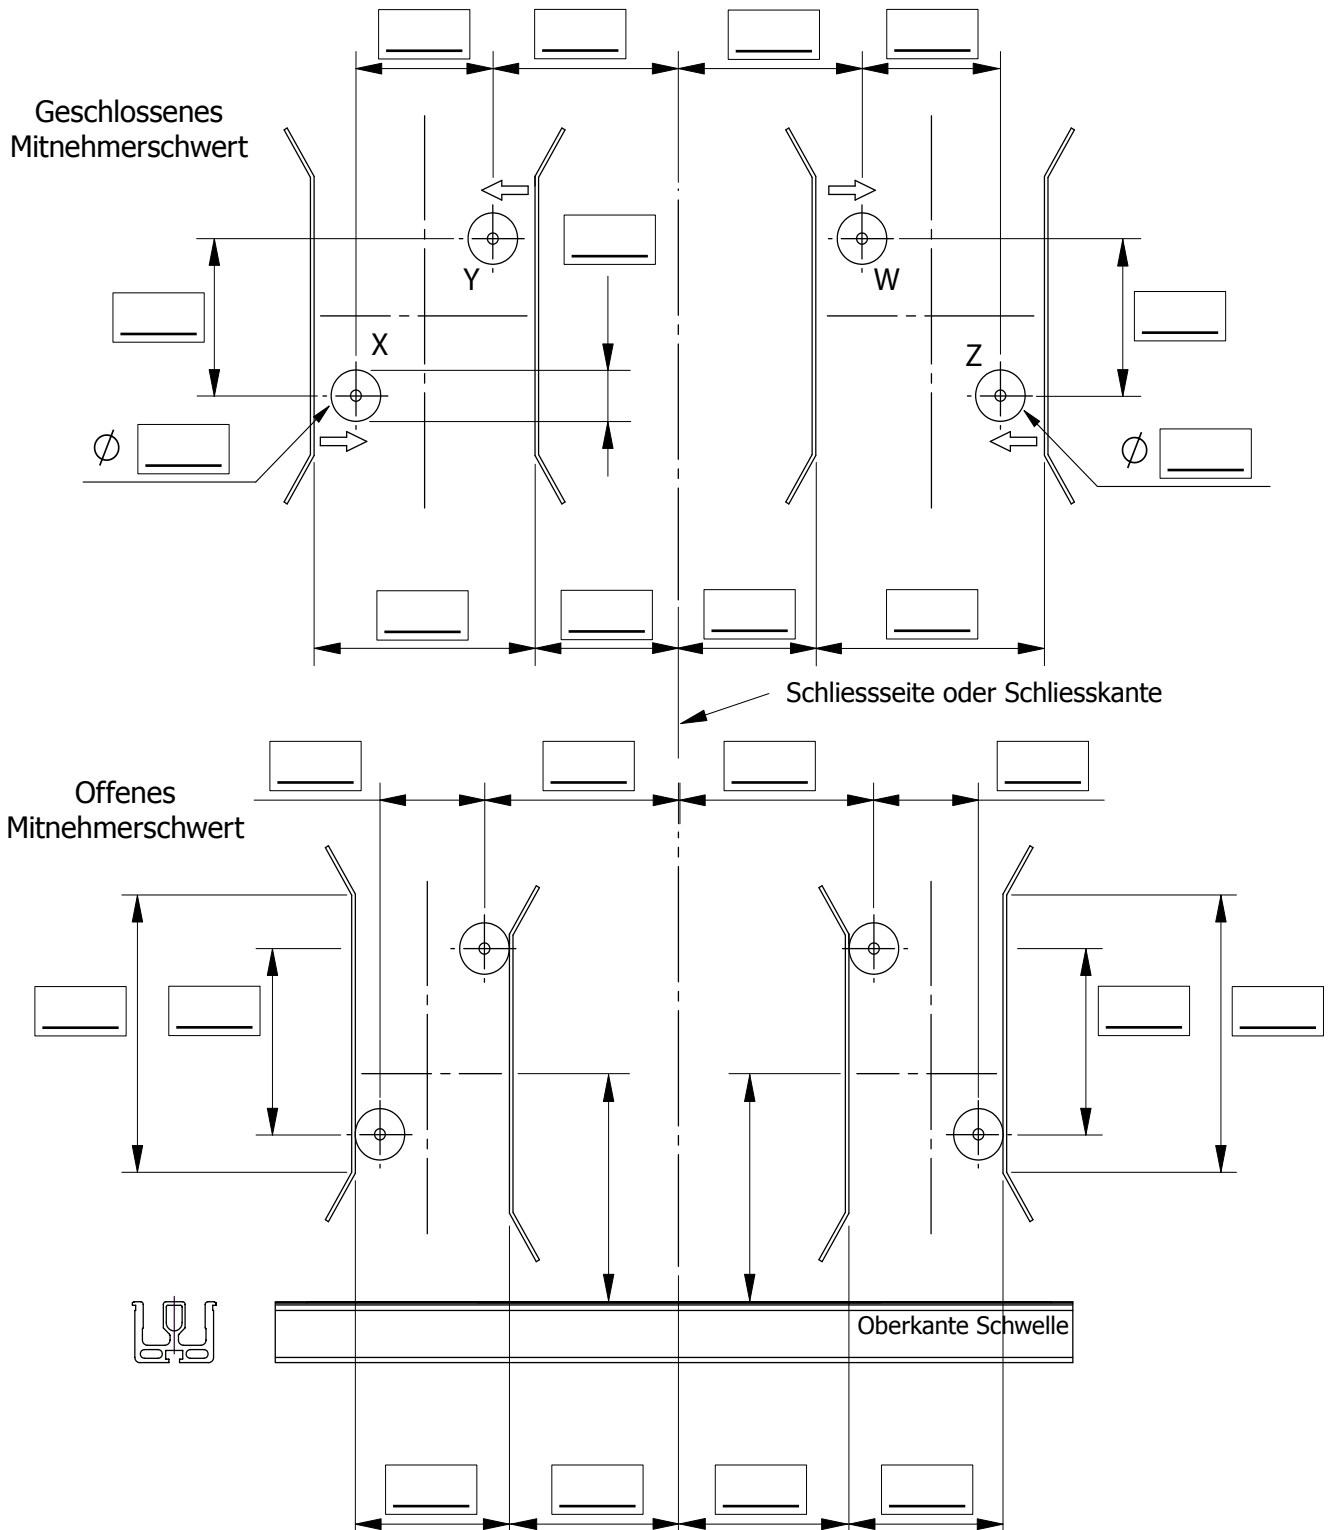

Feste Rolle	Bewegliche Rolle
X	☐	☐
Y	☐	☐
W	☐	☐
Z	☐	☐

- ☐ Symmetrisches Mitnehmerschwert
- ☐ Asymmetrisches Mitnehmerschwert