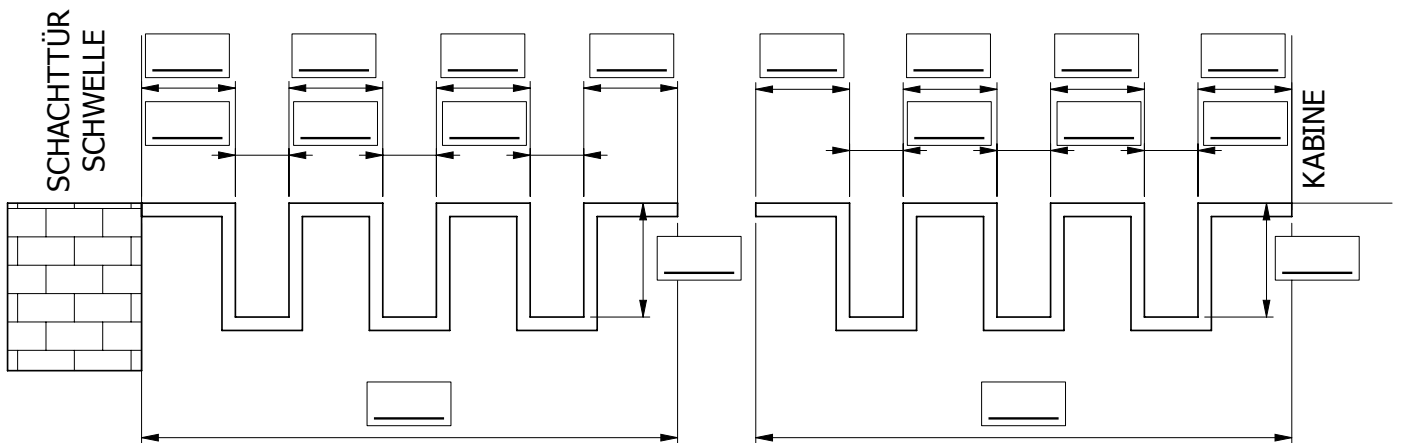

Schließrichtung der vorhandenen Tür:

Anzahl Mitnehmerschwert: 1 2

Position Mitnehmerschwert: _____

Austauschtyp für Schachtschiebetüren

Anzahl der zu modernisierenden Schachttüren: _____

- Vorhandene Schachttüren bleiben bestehend.
- Austausch des Schachttürenmechanismus, Türflügel und Schwellen bleiben bestehen.
- Austausch des Schachttürenmechanismus und der Türflügel, Schwellen bleiben bestehend.
- Kompletter Austausch der Schachttüren.

Austauschtyp für Kabinentür

Anzahl der zu modernisierenden Kabinentür: _____

- Vorhandene Kabinentür bleiben bestehend.
- Austausch des Kabinentürenmechanismus, Türflügel und Schwellen bleiben bestehen.
- Austausch des Kabinentürenmechanismus und der Türflügel, Schwellen bleiben bestehend.
- Kompletter Austausch der Kabinentür.

BITTE SENDEN SIE UNS NOCH BILDER ZUM VERVOLLSTÄNDIGEN DER ANGABEN
BITTE BEACHTEN SIE DIE BETRACHTUNGSWEISE: VON AUSSEN IN DEN SCHACHT

Öffnungsseite

Schliesseite

Bitte senden Sie die Abmessungen für jeden Türflügel mit unterschiedlichen Massen